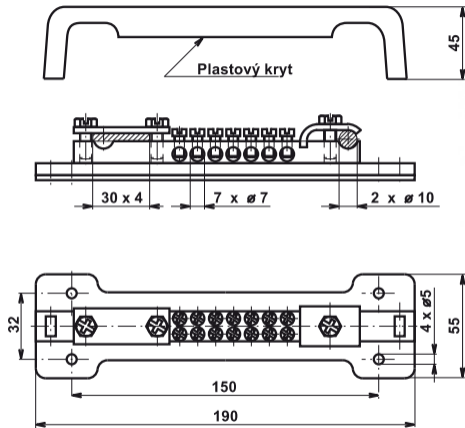

SVORKOVNICE HLAVNÍHO POSPOJENÍ

Označení	Hmotnost (kg)	Balení (ks)	Kód
Svorkovnice	0,252	1	Z780

Použití: Pospojování nulových vodičů a uzemnění.

Materiál: Pocínovaná mosaz, plast.